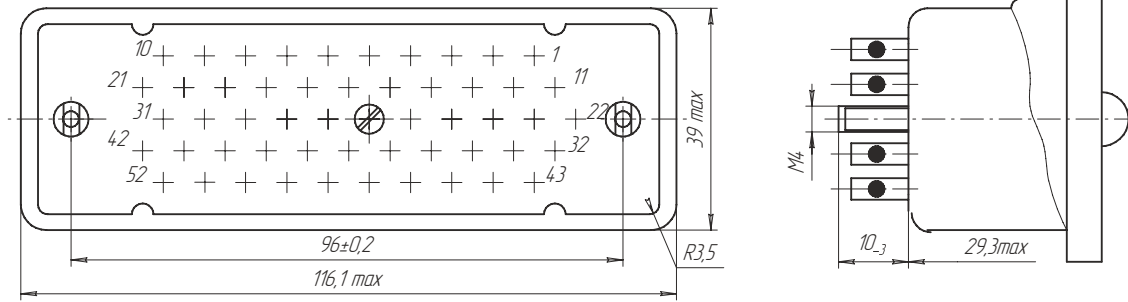

Число сочленений-расчленений 500

Минимальная наработка соединителей, ч 1500

Минимальный срок сохраняемости соединителя, лет 25

Вилка блочная 7P-52

Розетка блочная 7P-52

Разметка панели для вилки блочной 7P-52