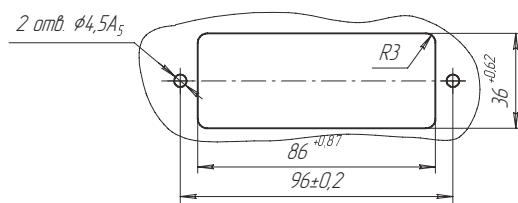

Разметка панели для розетки блочной 7P-52