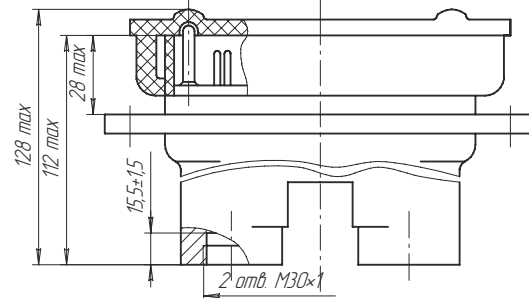

Число сочленений-расчленений 500

Минимальная наработка соединителей, ч 1500

Минимальный срок сохраняемости соединителя, лет 25

Вилка блочная 7P-52

Розетка блочная 7P-52

Разметка панели для вилки блочной 7P-52

Разметка панели для розетки блочной 7P-52

Розетка кабельная 7P-52

Крышка не показана

Вилка кабельная 7P-52

Крышка не показана