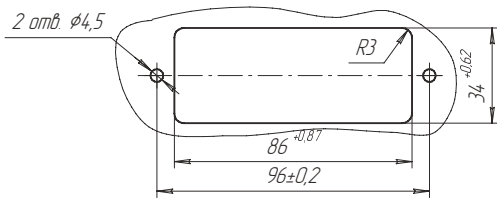

Число сочленений-расчленений 500

Минимальная наработка соединителей, ч 1500

Минимальный срок сохраняемости соединителя, лет 25

Вилка блочная 7P-52

Розетка блочная 7P-52

Разметка панели для вилки блочной 7P-52