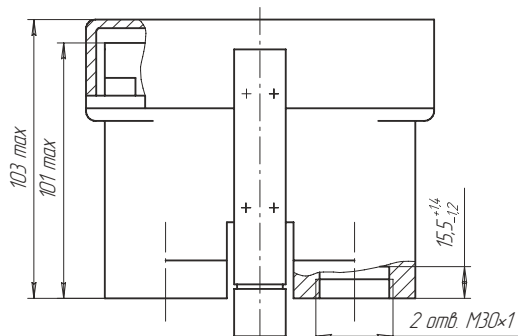

Число сочленений-расчленений 500

Минимальная наработка соединителей, ч 1500

Минимальный срок сохраняемости соединителя, лет 25

Вилка блочная 7P-52

Розетка блочная 7P-52

Разметка панели для вилки блочной 7P-52

Разметка панели для розетки блочной 7P-52

Розетка кабельная 7P-52

Крышка не показана

Вилка кабельная 7P-52

Крышка не показана