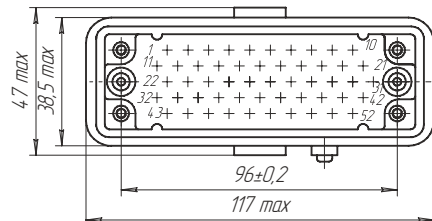

Крышка не показана