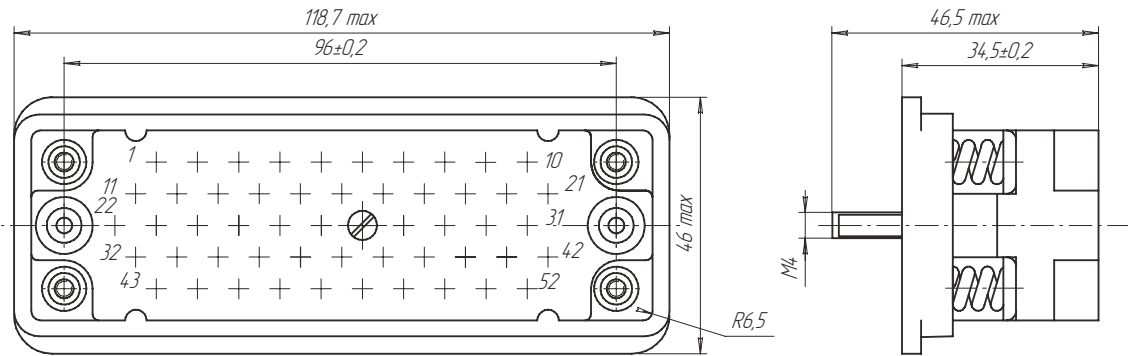

Число сочленений-расчленений 500

Минимальная наработка соединителей, ч 1500

Минимальный срок сохраняемости соединителя, лет 25

Вилка блочная 7P-52

Розетка блочная 7P-52

Разметка панели для вилки блочной 7P-52

Разметка панели для розетки блочной 7P-52

Розетка кабельная 7P-52

Крышка не показана

Вилка кабельная 7P-52

Крышка не показана